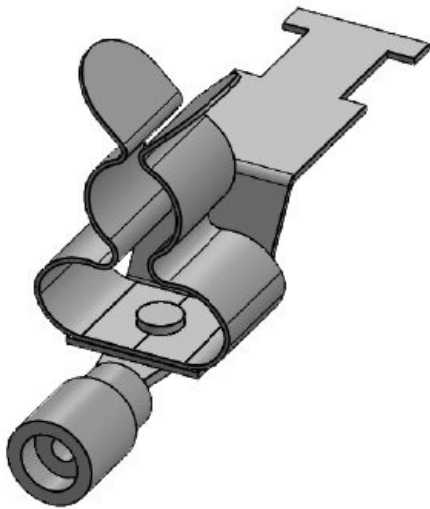

Osa nro.	36302.2	Pituus	46,5 mm
EAN	4251269322	Leveys	15 mm
	334	Korkeus	26 mm
Pakkausyksikkö	25		
EMC-liitinten määrä	1		
Kaapelien max. lukumäärä	1		
Suojuksen min. halkaisija	3 mm		
Suojuksen max. halkaisija	12 mm